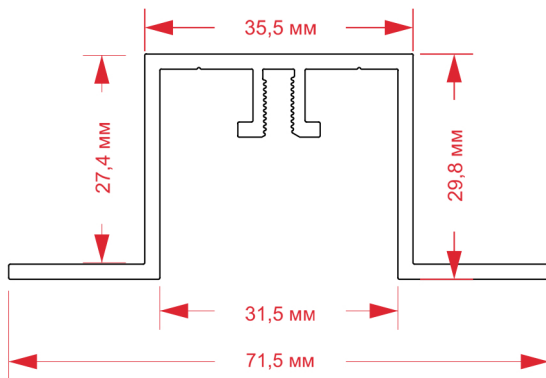

PL-4100 универсальный
профиль под шпаклевку

масштаб 1:1

PL-24S потолочный
встраиваемый профиль

масштаб 1:1

PL-11S профиль встраиваемый,
с возможностью изгиба

масштаб 1:1

SG 10862 профиль для системы
Silent Gliss 5600

масштаб 1:1