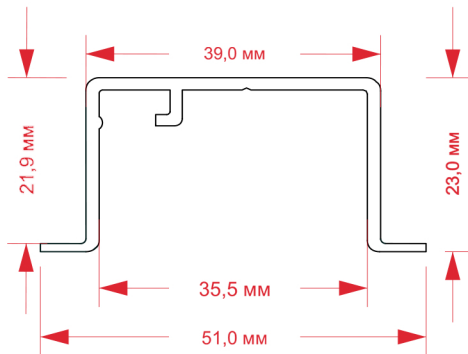

PL-4100 универсальный
профиль под шпаклевку

масштаб 1:1

PL-24S потолочный
встраиваемый профиль

масштаб 1:1

PL-11S профиль встраиваемый,
с возможностью изгиба

масштаб 1:1

SG 10862 профиль для системы
Silent Gliss 5600

масштаб 1:1