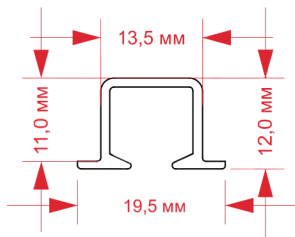

PL-4100 универсальный
профиль под шпаклевку

масштаб 1:1

PL-24S потолочный
встраиваемый профиль

масштаб 1:1

PL-11S профиль встраиваемый,
с возможностью изгиба

масштаб 1:1

SG 10862 профиль для системы
Silent Gliss 5600

масштаб 1:1