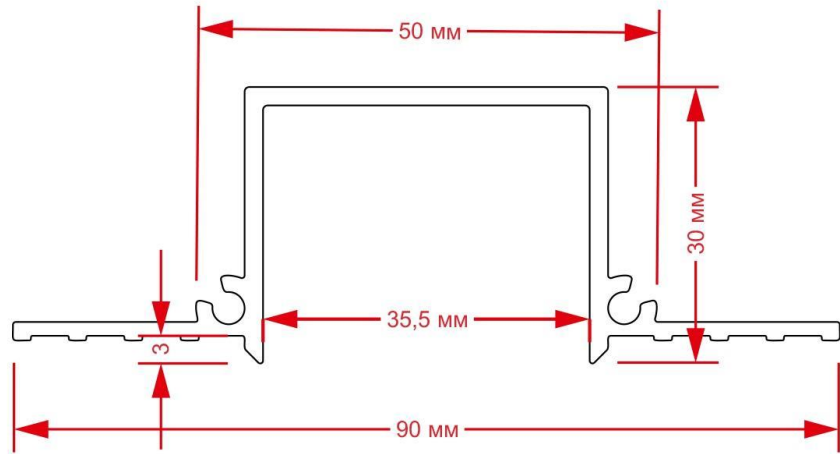

розничный прайс-лист

на системы скрытого монтажа (готовые изделия)

Москва,
2025

Профили к системам скрытого монтажа

PL-4100

PL-24S

PL-11S

| Система PL-24S | | | | | | | | | | | | | | |
|----------------|---------------|---------------|---------------|---------------|---------------|---------------|---------------|---------------|---------------|---------------|---------------|---------------|---------------|---------------|
| Длина, см | 100 | 120 | 140 | 160 | 180 | 200 | 220 | 240 | 260 | 280 | 300 | 320 | 340 | 360 |
| Цена, руб* | 5150 | 5670 | 6250 | 6850 | 7250 | 7800 | 8400 | 8900 | 9500 | 10 050 | 10 600 | 11 000 | 11 600 | 12 100 |
| | 380 | 400 | 420 | 440 | 460 | 480 | 500 | 520 | 540 | 560 | 580 | 600 | | |
| | 12 800 | 13 200 | 13 900 | 14 300 | 14 900 | 15 400 | 16 000 | 16 500 | 17 100 | 17 600 | 18 100 | 18 700 | | |

В систему PL-24S входит: начальная маска, профиль, конечная маска

| Система PL-4100 | | | | | | | | | | | | | | |
|--------------------------------|---------------|---------------|---------------|---------------|---------------|---------------|---------------|---------------|---------------|---------------|---------------|---------------|---------------|---------------|
| Длина, см | 100 | 120 | 140 | 160 | 180 | 200 | 220 | 240 | 260 | 280 | 300 | 320 | 340 | 360 |
| Цена, руб* | 5000 | 5600 | 6100 | 6800 | 7400 | 8000 | 8700 | 9200 | 9800 | 10 500 | 11 100 | 11 700 | 12 300 | 12 900 |
| Кол-во крепежных элементов, шт | 3 | 4 | 4 | 5 | 6 | 6 | 7 | 8 | 8 | 9 | 10 | 10 | 11 | 12 |
| | 380 | 400 | 420 | 440 | 460 | 480 | 500 | 520 | 540 | 560 | 580 | 600 | | |
| | 13 500 | 14 100 | 14 700 | 15 300 | 15 900 | 16 500 | 17 100 | 17 600 | 18 300 | 18 900 | 19 500 | 20 100 | | |
| | 12 | 13 | 14 | 14 | 15 | 16 | 16 | 17 | 18 | 18 | 19 | 20 | | |