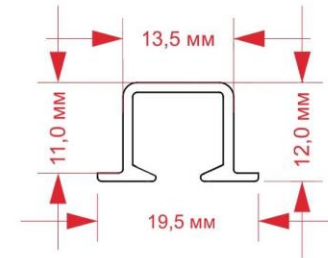

розничный прайс-лист

на системы скрытого монтажа (готовые изделия)

Москва,
2025

Профили к системам скрытого монтажа

PL-4100

PL-24S

PL-11S

| Система PL-24S | | | | | | | | | | | | | | |
|----------------|---------------|---------------|---------------|---------------|---------------|---------------|---------------|---------------|---------------|---------------|---------------|---------------|---------------|---------------|
| Длина, см | 100 | 120 | 140 | 160 | 180 | 200 | 220 | 240 | 260 | 280 | 300 | 320 | 340 | 360 |
| Цена, руб* | 5150 | 5670 | 6250 | 6850 | 7250 | 7800 | 8400 | 8900 | 9500 | 10 050 | 10 600 | 11 000 | 11 600 | 12 100 |
| | 380 | 400 | 420 | 440 | 460 | 480 | 500 | 520 | 540 | 560 | 580 | 600 | | |
| | 12 800 | 13 200 | 13 900 | 14 300 | 14 900 | 15 400 | 16 000 | 16 500 | 17 100 | 17 600 | 18 100 | 18 700 | | |

В систему PL-24S входит: начальная маска, профиль, конечная маска

| Система PL-4100 | | | | | | | | | | | | | | |
|--------------------------------|---------------|---------------|---------------|---------------|---------------|---------------|---------------|---------------|---------------|---------------|---------------|---------------|---------------|---------------|
| Длина, см | 100 | 120 | 140 | 160 | 180 | 200 | 220 | 240 | 260 | 280 | 300 | 320 | 340 | 360 |
| Цена, руб* | 5000 | 5600 | 6100 | 6800 | 7400 | 8000 | 8700 | 9200 | 9800 | 10 500 | 11 100 | 11 700 | 12 300 | 12 900 |
| Кол-во крепежных элементов, шт | 3 | 4 | 4 | 5 | 6 | 6 | 7 | 8 | 8 | 9 | 10 | 10 | 11 | 12 |
| | 380 | 400 | 420 | 440 | 460 | 480 | 500 | 520 | 540 | 560 | 580 | 600 | | |
| | 13 500 | 14 100 | 14 700 | 15 300 | 15 900 | 16 500 | 17 100 | 17 600 | 18 300 | 18 900 | 19 500 | 20 100 | | |
| | 12 | 13 | 14 | 14 | 15 | 16 | 16 | 17 | 18 | 18 | 19 | 20 | | |