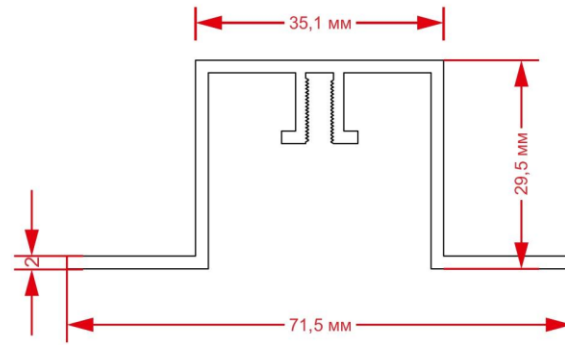

розничный прайс-лист

на системы скрытого монтажа (готовые изделия)

Москва,
2025

Профили к системам скрытого монтажа

PL-4100

PL-24S

PL-11S

| Система PL-24S | | | | | | | | | | | | | | |
|----------------|---------------|---------------|---------------|---------------|---------------|---------------|---------------|---------------|---------------|---------------|---------------|---------------|---------------|---------------|
| Длина, см | 100 | 120 | 140 | 160 | 180 | 200 | 220 | 240 | 260 | 280 | 300 | 320 | 340 | 360 |
| Цена, руб* | 5150 | 5670 | 6250 | 6850 | 7250 | 7800 | 8400 | 8900 | 9500 | 10 050 | 10 600 | 11 000 | 11 600 | 12 100 |
| | 380 | 400 | 420 | 440 | 460 | 480 | 500 | 520 | 540 | 560 | 580 | 600 | | |
| | 12 800 | 13 200 | 13 900 | 14 300 | 14 900 | 15 400 | 16 000 | 16 500 | 17 100 | 17 600 | 18 100 | 18 700 | | |

В систему PL-24S входит: начальная маска, профиль, конечная маска

| Система PL-4100 | | | | | | | | | | | | | | |
|--------------------------------|---------------|---------------|---------------|---------------|---------------|---------------|---------------|---------------|---------------|---------------|---------------|---------------|---------------|---------------|
| Длина, см | 100 | 120 | 140 | 160 | 180 | 200 | 220 | 240 | 260 | 280 | 300 | 320 | 340 | 360 |
| Цена, руб* | 5000 | 5600 | 6100 | 6800 | 7400 | 8000 | 8700 | 9200 | 9800 | 10 500 | 11 100 | 11 700 | 12 300 | 12 900 |
| Кол-во крепежных элементов, шт | 3 | 4 | 4 | 5 | 6 | 6 | 7 | 8 | 8 | 9 | 10 | 10 | 11 | 12 |
| | 380 | 400 | 420 | 440 | 460 | 480 | 500 | 520 | 540 | 560 | 580 | 600 | | |
| | 13 500 | 14 100 | 14 700 | 15 300 | 15 900 | 16 500 | 17 100 | 17 600 | 18 300 | 18 900 | 19 500 | 20 100 | | |
| | 12 | 13 | 14 | 14 | 15 | 16 | 16 | 17 | 18 | 18 | 19 | 20 | | |